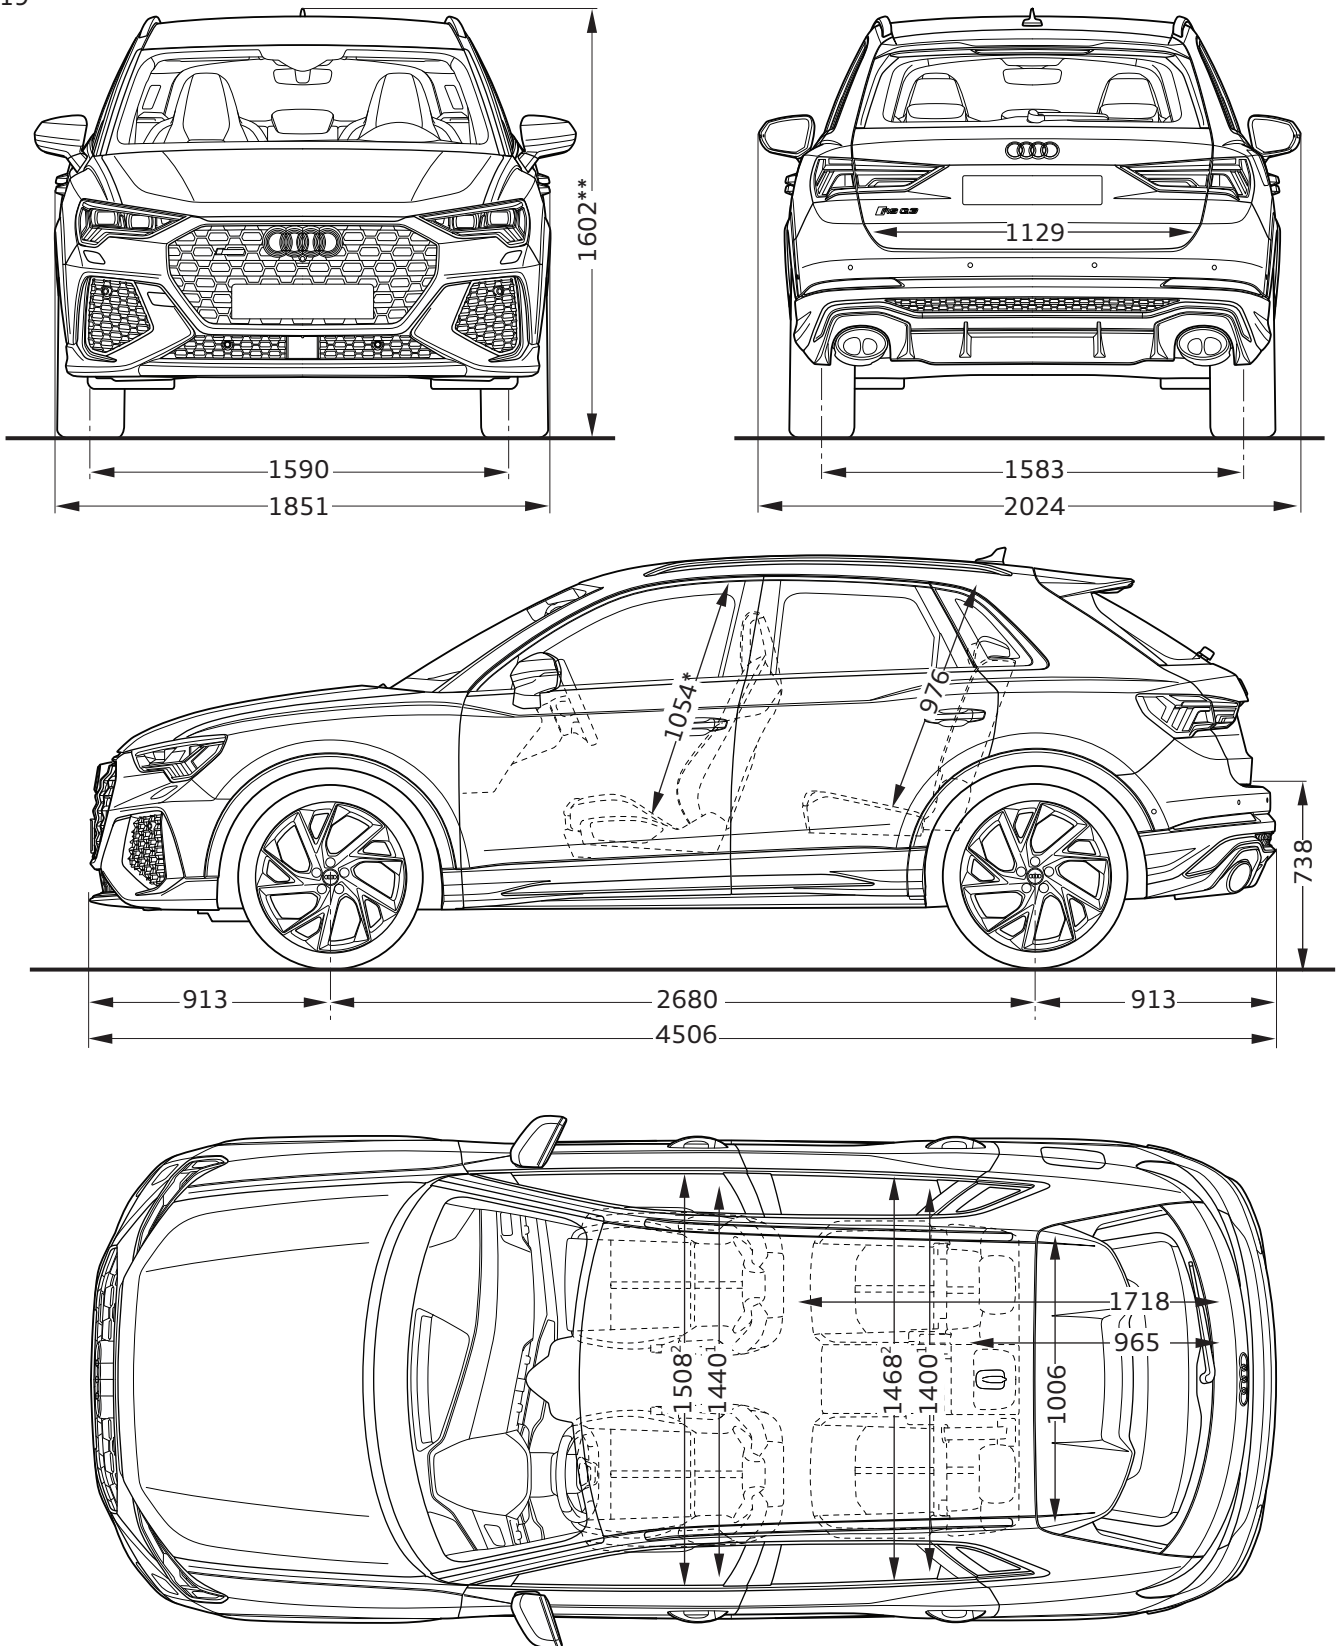

Audi RS Q3

Abmessungen
Dimensions

09/19

¹ Breite Schulterraum / Shoulder width

² Breite Ellbogenraum / Elbow width

* maximaler Kopfraum / Maximum headroom

** ohne Dachantenne verringert sich der Fahrzeughöhe um 31 mm

** The vehicles height without the roof aerial reduces by 31 mm

Angaben in Millimeter / Dimensions in millimeters

Angabe der Abmessungen bei Fahrzeugleergewicht / Dimensions of vehicle unloaded