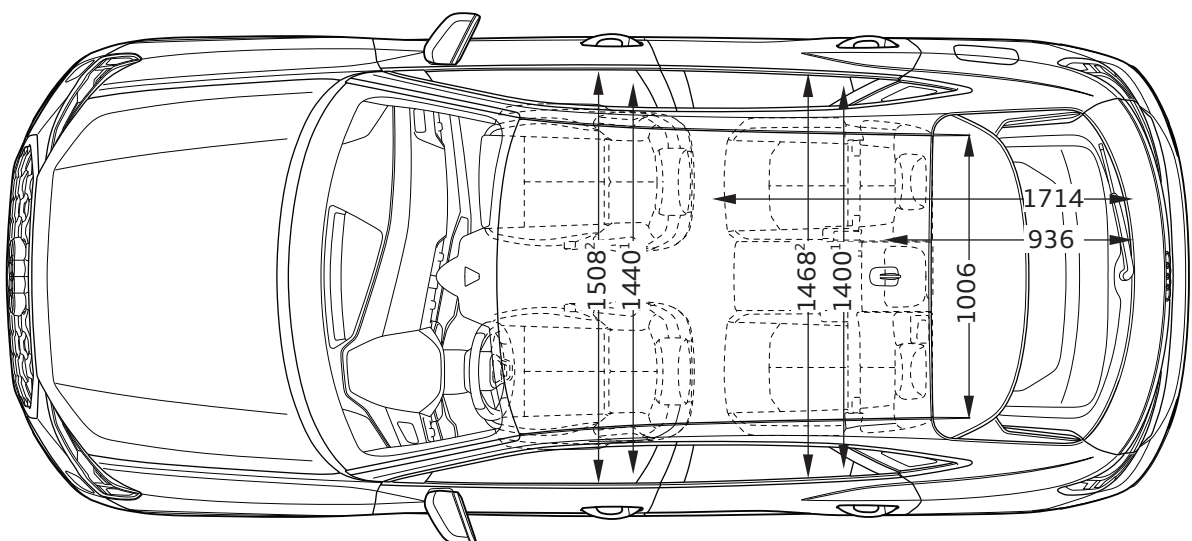

Audi Q3 Sportback

Abmessungen
Dimensions

07/19

¹ Breite Schulterraum / Shoulder width

² Breite Ellbogenraum / Elbow width

* maximaler Kopfraum / Maximum headroom

** ohne Dachantenne verringert sich der Fahrzeughöhe um 11 mm

** The vehicles height without the roof aerial reduces by 11 mm

Angaben in Millimeter / Dimensions in millimeters

Angabe der Abmessungen bei Fahrzeugleergewicht / Dimensions of vehicle unloaded