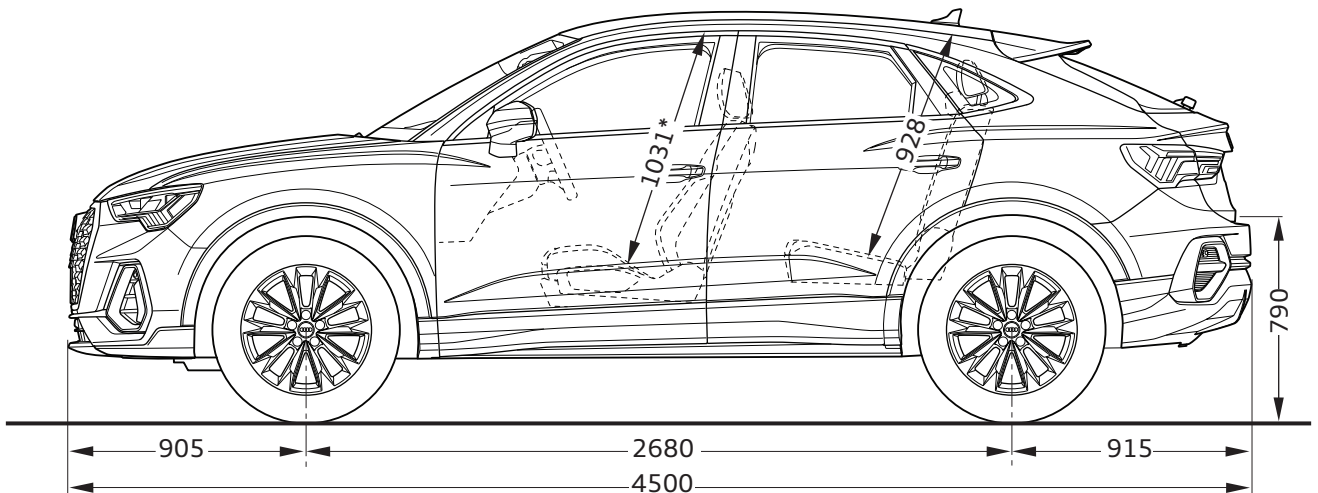

Audi Q3 Sportback

Abmessungen
Dimensions

07/19

¹ Breite Schulterraum / Shoulder width

² Breite Ellbogenraum / Elbow width

* maximaler Kopfraum / Maximum headroom

** ohne Dachantenne verringert sich der Fahrzeughöhe um 11 mm

** The vehicles height without the roof aerial reduces by 11 mm

Angaben in Millimeter / Dimensions in millimeters

Angabe der Abmessungen bei Fahrzeugleergewicht / Dimensions of vehicle unloaded