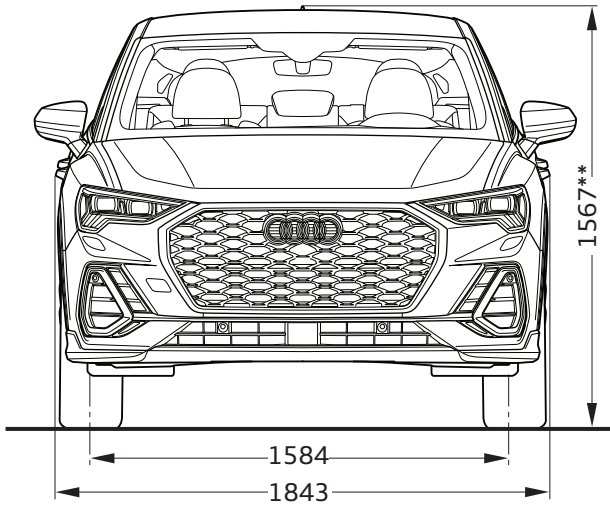

Audi Q3 Sportback

Abmessungen
Dimensions

07/19

¹ Breite Schulterraum / Shoulder width

² Breite Ellbogenraum / Elbow width

* maximaler Kopfraum / Maximum headroom

** ohne Dachantenne verringert sich der Fahrzeughöhe um 11 mm

** The vehicles height without the roof aerial reduces by 11 mm

Angaben in Millimeter / Dimensions in millimeters

Angabe der Abmessungen bei Fahrzeugleergewicht / Dimensions of vehicle unloaded