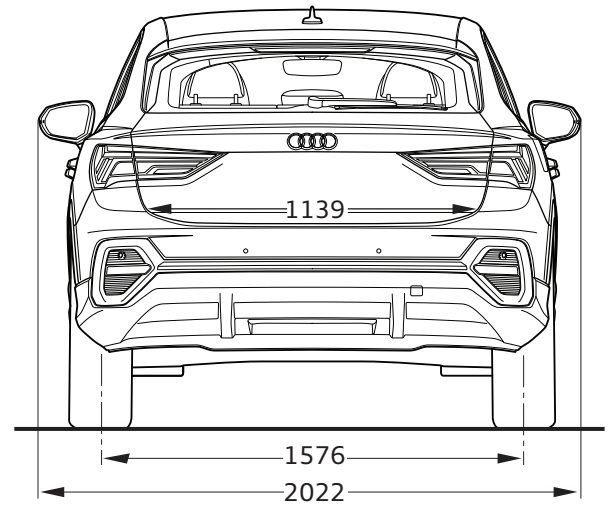

Audi Q3 Sportback

Abmessungen
Dimensions

07/19

¹ Breite Schulterraum / Shoulder width

² Breite Ellbogenraum / Elbow width

* maximaler Kopfraum / Maximum headroom

** ohne Dachantenne verringert sich der Fahrzeughöhe um 11 mm

** The vehicles height without the roof aerial reduces by 11 mm

Angaben in Millimeter / Dimensions in millimeters

Angabe der Abmessungen bei Fahrzeugleergewicht / Dimensions of vehicle unloaded